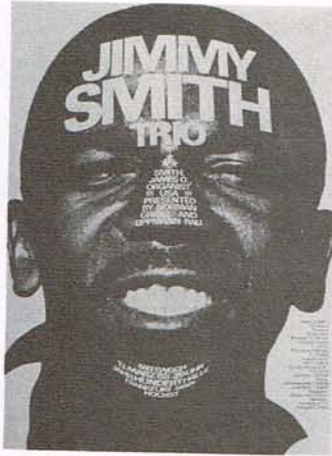

K 814 Jimmy Smith Trio
einfarbig